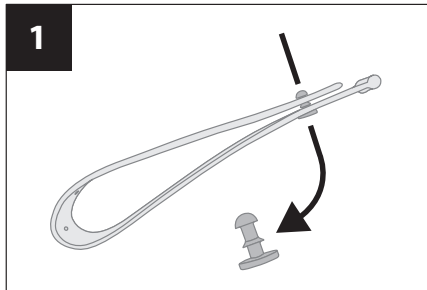

Plasket Basket Instructions

Electra

- Designed and manufactured in California, U.S.A. from imported materials · No tools required
- 27 liters capacity · 44.5 × 34.3 × 18 cm · Max 5 kg / 11 lb carrying capacity
- Other bracket sizes and replacement parts available at electrabike.com:
 - PN# 5269743 bracket to fit 31.8 mm diameter handlebar bar,
 - PN# 5269744 bracket to fit 10 mm diameter rack bar,
 - PN# 5269745 bracket to fit 12 mm diameter rack bar
- Conçu et fabriqué en Californie, États-Unis à partir de matériaux importés · Aucun outil nécessaire
- Capacité 27 litres · 44,5 × 34,3 × 18 cm · Capacité de transport max 5 kg / 11 lbs
- Autres tailles de support et pièces de rechange disponibles sur www.electrabike.com :
 - Support PN# 5269743 pour cintre de 31,8 mm de diamètre,
 - Support PN# 5269744 pour fixation de porte-bagages de 10 mm de diamètre,
 - Support PN# 5269745 pour fixation de porte-bagages de 12 mm de diamètre