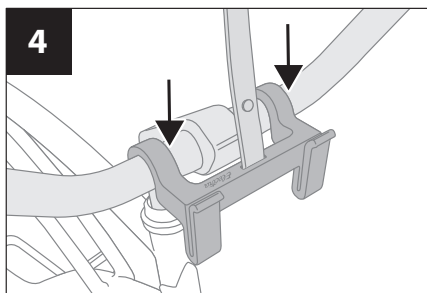

Plasket Basket Instructions

Electra

- Designed and manufactured in California, U.S.A. from imported materials · No tools required
- 27 liters capacity · 44.5 × 34.3 × 18 cm · Max 5 kg / 11 lb carrying capacity
- Other bracket sizes and replacement parts available at electrabike.com:
 - PN# 5269743 bracket to fit 31.8 mm diameter handlebar bar,
 - PN# 5269744 bracket to fit 10 mm diameter rack bar,
 - PN# 5269745 bracket to fit 12 mm diameter rack bar
- Conçu et fabriqué en Californie, États-Unis à partir de matériaux importés · Aucun outil nécessaire
- Capacité 27 litres · 44,5 × 34,3 × 18 cm · Capacité de transport max 5 kg / 11 lbs
- Autres tailles de support et pièces de rechange disponibles sur www.electrabike.com :
 - Support PN# 5269743 pour cintre de 31,8 mm de diamètre,
 - Support PN# 5269744 pour fixation de porte-bagages de 10 mm de diamètre,
 - Support PN# 5269745 pour fixation de porte-bagages de 12 mm de diamètre