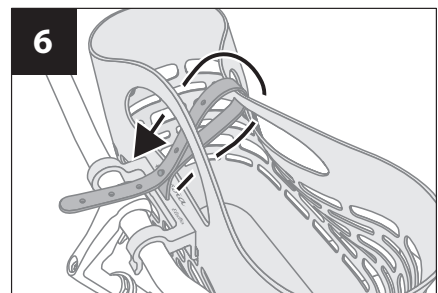

Plasket Basket Instructions

Electra

- Designed and manufactured in California, U.S.A. from imported materials · No tools required
- 27 liters capacity · 44.5 × 34.3 × 18 cm · Max 5 kg / 11 lb carrying capacity
- Other bracket sizes and replacement parts available at electrabike.com:
 - PN# 5269743 bracket to fit 31.8 mm diameter handlebar bar,
 - PN# 5269744 bracket to fit 10 mm diameter rack bar,
 - PN# 5269745 bracket to fit 12 mm diameter rack bar
- Conçu et fabriqué en Californie, États-Unis à partir de matériaux importés · Aucun outil nécessaire
- Capacité 27 litres · 44,5 × 34,3 × 18 cm · Capacité de transport max 5 kg / 11 lbs
- Autres tailles de support et pièces de rechange disponibles sur www.electrabike.com :
 - Support PN# 5269743 pour cintre de 31,8 mm de diamètre,
 - Support PN# 5269744 pour fixation de porte-bagages de 10 mm de diamètre,
 - Support PN# 5269745 pour fixation de porte-bagages de 12 mm de diamètre