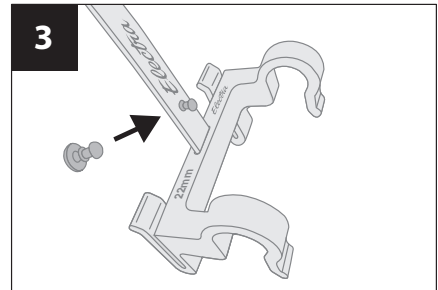

Plasket Basket Instructions

Electra

- Designed and manufactured in California, U.S.A. from imported materials · No tools required
- 27 liters capacity · 44.5 × 34.3 × 18 cm · Max 5 kg / 11 lb carrying capacity
- Other bracket sizes and replacement parts available at electrabike.com:
 - PN# 5269743 bracket to fit 31.8 mm diameter handlebar bar,
 - PN# 5269744 bracket to fit 10 mm diameter rack bar,
 - PN# 5269745 bracket to fit 12 mm diameter rack bar
- Conçu et fabriqué en Californie, États-Unis à partir de matériaux importés · Aucun outil nécessaire
- Capacité 27 litres · 44,5 × 34,3 × 18 cm · Capacité de transport max 5 kg / 11 lbs
- Autres tailles de support et pièces de rechange disponibles sur www.electrabike.com :
 - Support PN# 5269743 pour cintre de 31,8 mm de diamètre,
 - Support PN# 5269744 pour fixation de porte-bagages de 10 mm de diamètre,
 - Support PN# 5269745 pour fixation de porte-bagages de 12 mm de diamètre