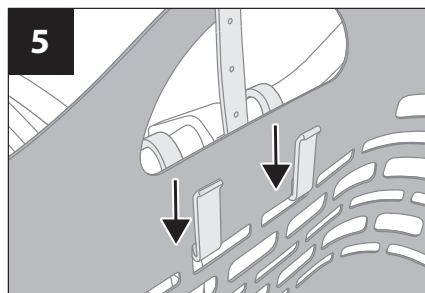

Plasket Basket Instructions

Electra

- Designed and manufactured in California, U.S.A. from imported materials · No tools required
- 27 liters capacity · 44.5 × 34.3 × 18 cm · Max 5 kg / 11 lb carrying capacity
- Other bracket sizes and replacement parts available at electrabike.com:
 - PN# 5269743 bracket to fit 31.8 mm diameter handlebar bar,
 - PN# 5269744 bracket to fit 10 mm diameter rack bar,
 - PN# 5269745 bracket to fit 12 mm diameter rack bar
- Conçu et fabriqué en Californie, États-Unis à partir de matériaux importés · Aucun outil nécessaire
- Capacité 27 litres · 44,5 × 34,3 × 18 cm · Capacité de transport max 5 kg / 11 lbs
- Autres tailles de support et pièces de rechange disponibles sur www.electrabike.com :
 - Support PN# 5269743 pour cintre de 31,8 mm de diamètre,
 - Support PN# 5269744 pour fixation de porte-bagages de 10 mm de diamètre,
 - Support PN# 5269745 pour fixation de porte-bagages de 12 mm de diamètre