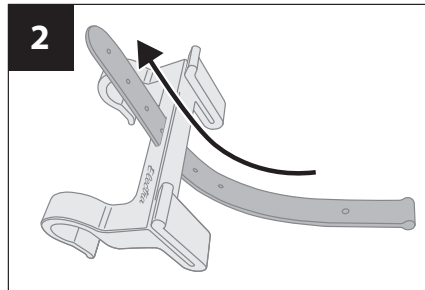

Plasket Basket Instructions

Electra

- Designed and manufactured in California, U.S.A. from imported materials · No tools required
- 27 liters capacity · 44.5 × 34.3 × 18 cm · Max 5 kg / 11 lb carrying capacity
- Other bracket sizes and replacement parts available at electrabike.com:
 - PN# 5269743 bracket to fit 31.8 mm diameter handlebar bar,
 - PN# 5269744 bracket to fit 10 mm diameter rack bar,
 - PN# 5269745 bracket to fit 12 mm diameter rack bar
- Conçu et fabriqué en Californie, États-Unis à partir de matériaux importés · Aucun outil nécessaire
- Capacité 27 litres · 44,5 × 34,3 × 18 cm · Capacité de transport max 5 kg / 11 lbs
- Autres tailles de support et pièces de rechange disponibles sur www.electrabike.com :
 - Support PN# 5269743 pour cintre de 31,8 mm de diamètre,
 - Support PN# 5269744 pour fixation de porte-bagages de 10 mm de diamètre,
 - Support PN# 5269745 pour fixation de porte-bagages de 12 mm de diamètre