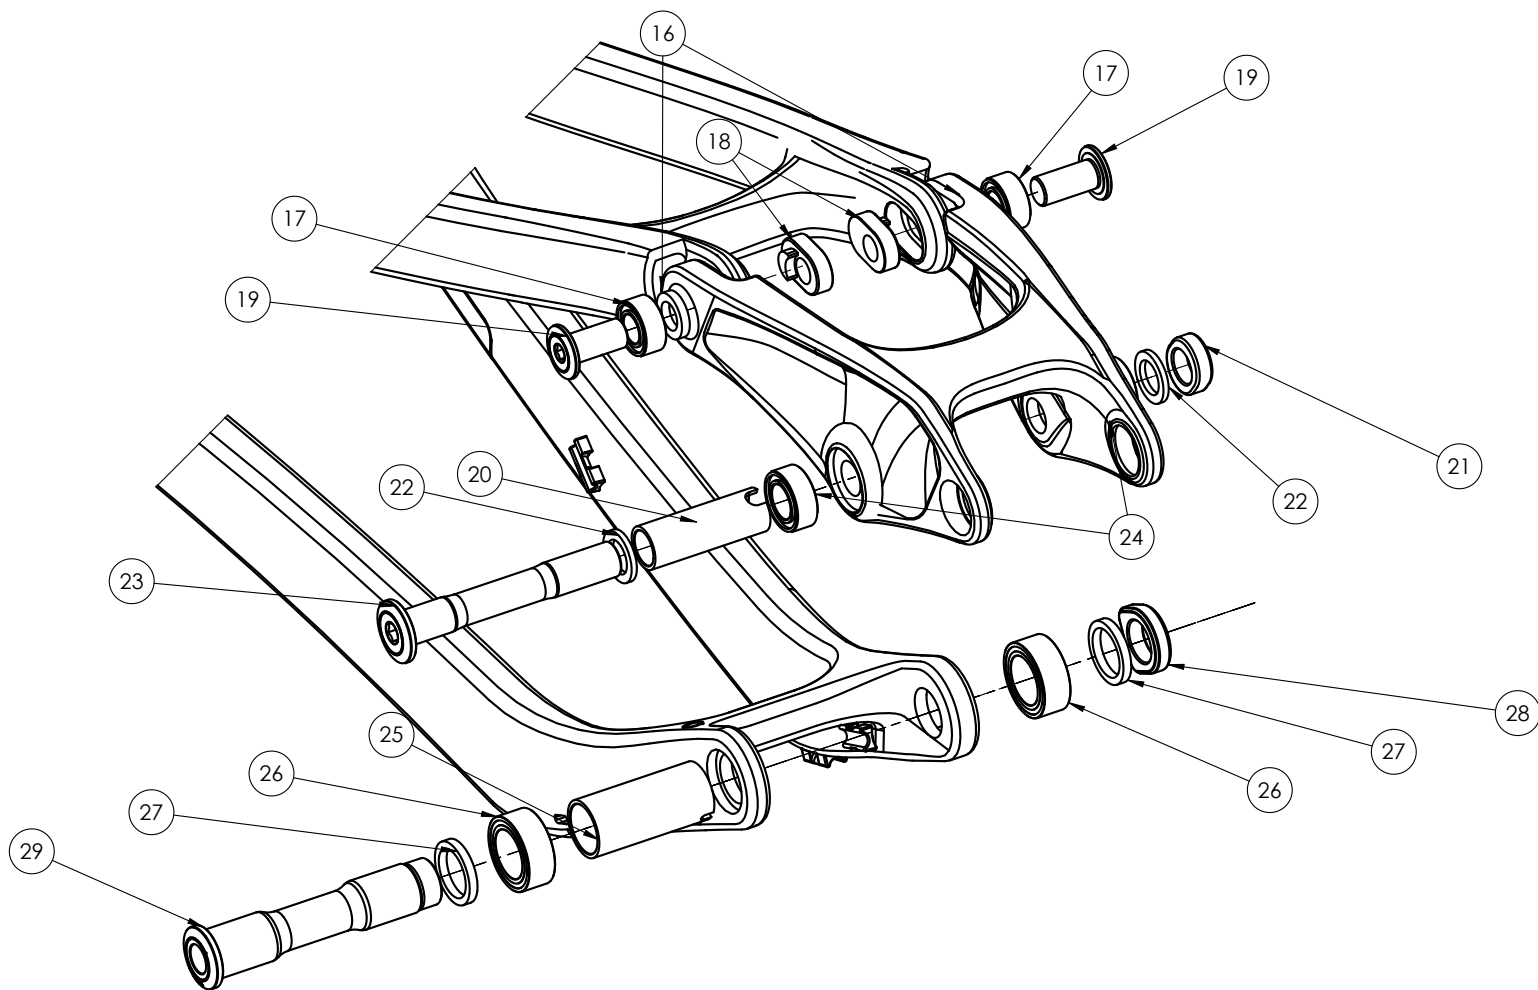

### MY21 Slash Parts Quick Reference

Item	Description	Part Number	Qty	Note
1	Storage Door Assembly	<a href="#">W583862</a>	1	Cage Not Included
2	Upper Downtube Armor	<a href="#">W600583</a>	1	Carbon S/M/ML
		<a href="#">W1043493</a>		Carbon L/XL
		<a href="#">W601114</a>		Alloy All Sizes
3	Lower Downtube Armor	<a href="#">W601115</a>	1	Alloy All Sizes
		<a href="#">W600584</a>		Carbon All Sizes
4	Chainstay Guard	<a href="#">W600585</a>	1	Carbon
		<a href="#">W601116</a>	1	Alloy
5	M4x6mm Bolts	<a href="#">1042535</a>	6	
6	Rotor Scuff Guard	<a href="#">W588081</a>	1	
7	Seatstay Guard	<a href="#">W600587</a>	1	
8	Thru Shaft Grommet	<a href="#">W602227</a>	1	Carbon Frames Only

## Thru Shaft

## Standard Eyelet

Item	Description	Part Number	Qty	Note
9	Thru Shaft Bolt	<a href="#">W600630</a>	4	
10	Shock Bearing	<a href="#">W293466</a>	4	
11	Shock Spacer	<a href="#">W529969</a>	4	

Item	Description	Part Number	Qty	Note
12	Upper Shock Axle	<a href="#">599898</a>	1	
13	Lower Shock Axle	<a href="#">5258210</a>	1	
14	Shock Axle Endcap	n/a	2	Included w/ Axles
15	Shock Bearing	<a href="#">W293466</a>	4	
16	Shock Spacer	<a href="#">W529969</a>	4	

Item	Description	Part Number	Qty	Note
16	Spacer, 16x10x3mm	<a href="#">W529969</a>	2	
17	Rocker:Seatstay Bearing	<a href="#">W529224</a>	2	
18	Mino Link Nut	<a href="#">W529223</a>	2	
19	Mino Link Bolt	<a href="#">W600629</a>	2	17Nm
20	Rocker Pivot Sleeve	<a href="#">W310155</a>	1	
21	Rocker Pivot Nut	<a href="#">W311582</a>	1	
22	Spacer, 18x12x2mm	<a href="#">W290057</a>	2	
23	Rocker Pivot Bolt	<a href="#">W600627</a>	1	22Nm
24	Rocker:Frame Bearing	<a href="#">W586543</a>	2	
25	Main Pivot Spacer	<a href="#">W600642</a>	1	
26	Main Pivot Bearing	<a href="#">W302025</a>	2	
27	Spacer, 22x17x3mm	<a href="#">W440921</a>	2	
28	Main Pivot D-Nut	<a href="#">W584134</a>	1	
29	Main Pivot Bolt	<a href="#">W600628</a>	1	30Nm