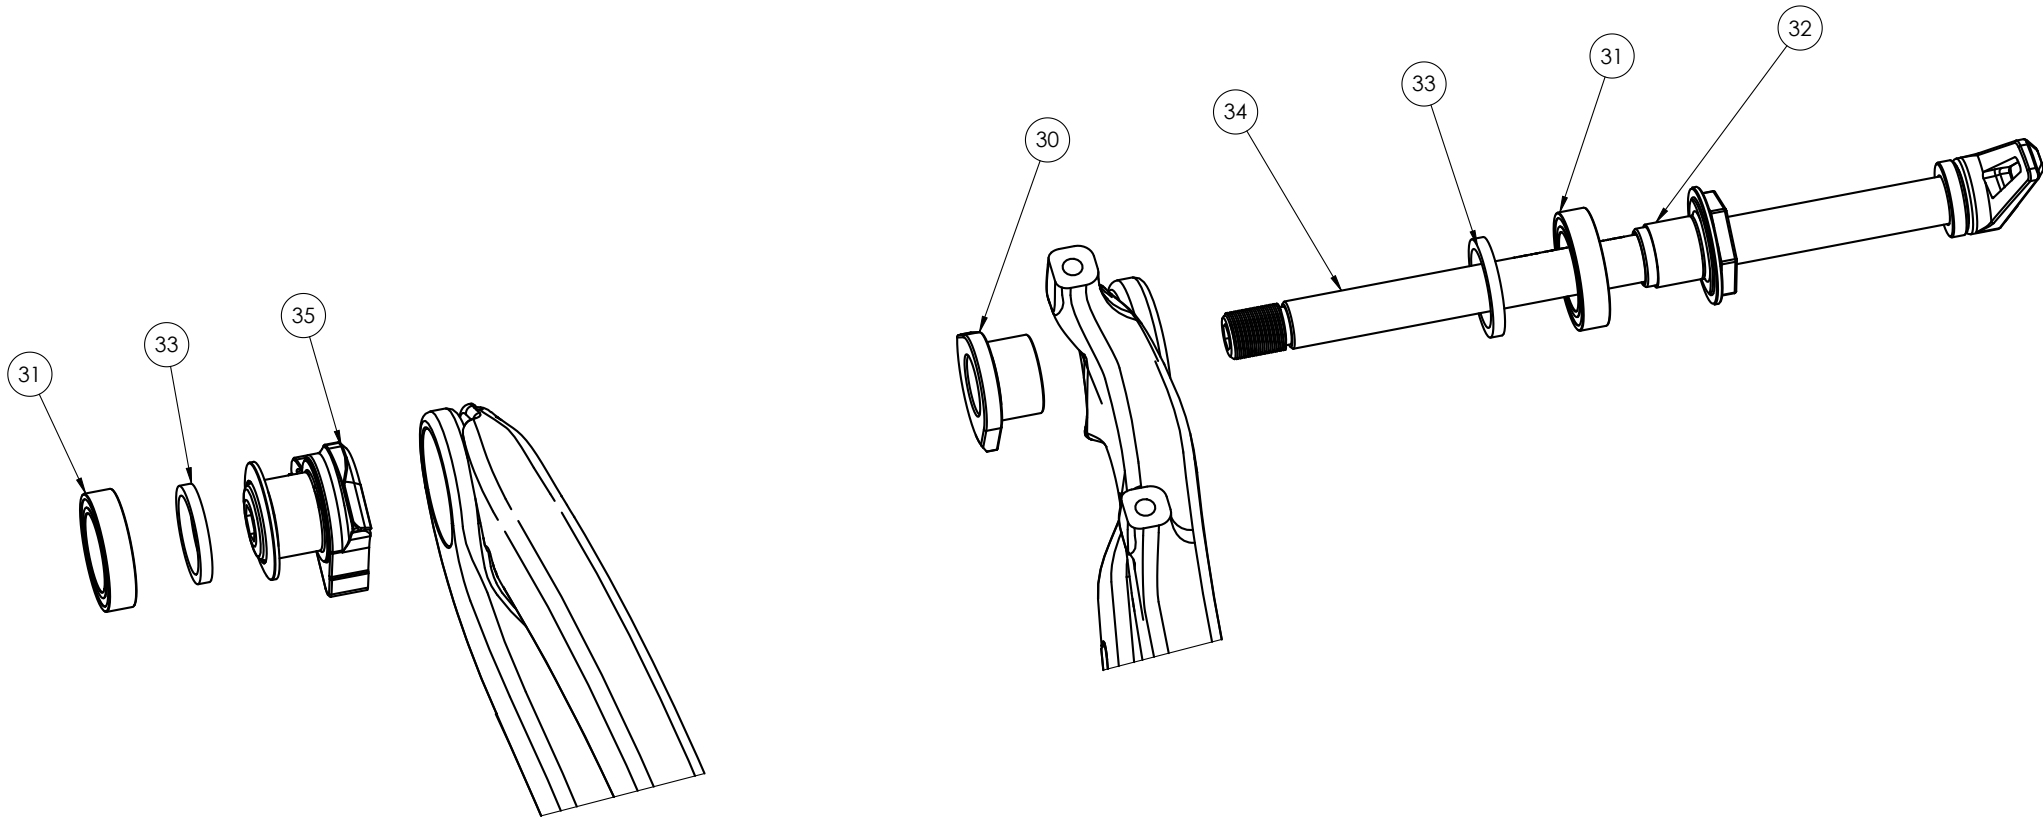

## Standard Eyelet

Item	Description	Part Number	Qty	Note
9	Thru Shaft Bolt	<a href="#">W600630</a>	4	
10	Shock Bearing	<a href="#">W293466</a>	4	
11	Shock Spacer	<a href="#">W529969</a>	4	

Item	Description	Part Number	Qty	Note
12	Upper Shock Axle	<a href="#">599898</a>	1	
13	Lower Shock Axle	<a href="#">5258210</a>	1	
14	Shock Axle Endcap	n/a	2	Included w/ Axles
15	Shock Bearing	<a href="#">W293466</a>	4	
16	Shock Spacer	<a href="#">W529969</a>	4	

Item	Description	Part Number	Qty	Note
16	Spacer, 16x10x3mm	<a href="#">W529969</a>	2	
17	Rocker:Seatstay Bearing	<a href="#">W529224</a>	2	
18	Mino Link Nut	<a href="#">W529223</a>	2	
19	Mino Link Bolt	<a href="#">W600629</a>	2	17Nm
20	Rocker Pivot Sleeve	<a href="#">W310155</a>	1	
21	Rocker Pivot Nut	<a href="#">W311582</a>	1	
22	Spacer, 18x12x2mm	<a href="#">W290057</a>	2	
23	Rocker Pivot Bolt	<a href="#">W600627</a>	1	22Nm
24	Rocker:Frame Bearing	<a href="#">W586543</a>	2	
25	Main Pivot Spacer	<a href="#">W600642</a>	1	
26	Main Pivot Bearing	<a href="#">W302025</a>	2	
27	Spacer, 22x17x3mm	<a href="#">W440921</a>	2	
28	Main Pivot D-Nut	<a href="#">W584134</a>	1	
29	Main Pivot Bolt	<a href="#">W600628</a>	1	30Nm